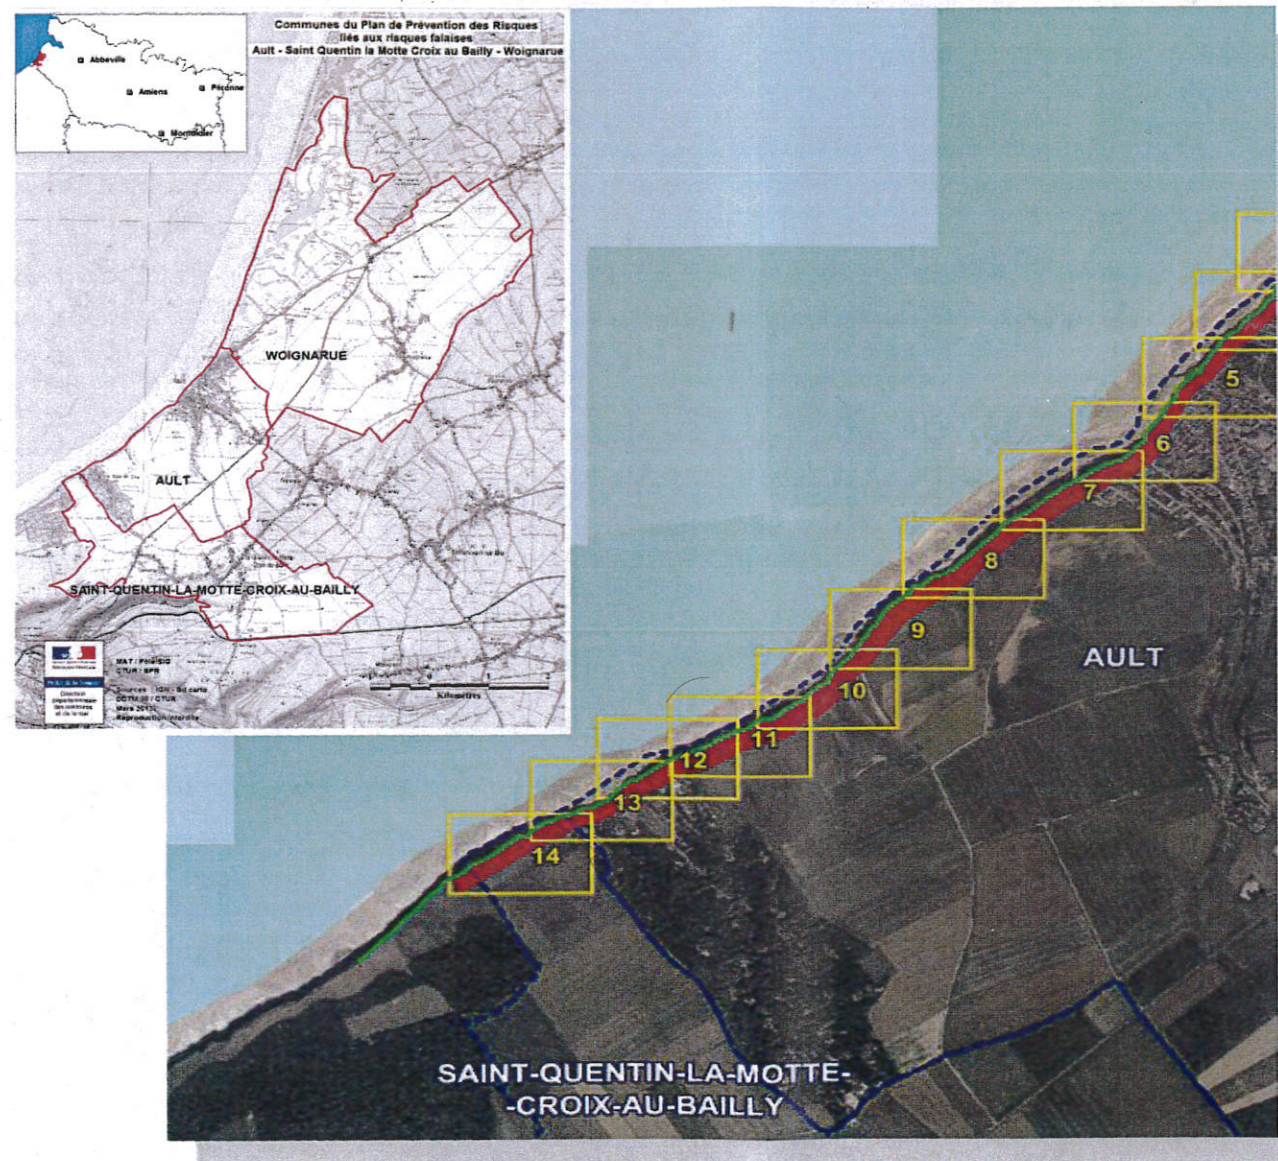

Liberté • Égalité • Fraternité
RÉPUBLIQUE FRANÇAISE

PRÉFÈTE DE LA SOMME

VU pour être annexé à
L'arrêté préfectoral du 19 OCT. 2015

La Préfète

Nicole KLEIN

DIRECTION DÉPARTEMENTALE DES TERRITOIRES ET DE LA MER
DE LA SOMME

PLAN DE PREVENTION DES RISQUES NATURELS FALAISES PICARDES

ATLAS CARTOGRAPHIQUE DU ZONAGE REGLEMENTAIRE

Maîtrise d'ouvrage

Préfecture de la Somme
51 Rue de la République
80020 Amiens Cedex 9

Direction Départementale des Territoires et de la Mer de la Somme
1 boulevard du Port
80026 Amiens Cedex 01